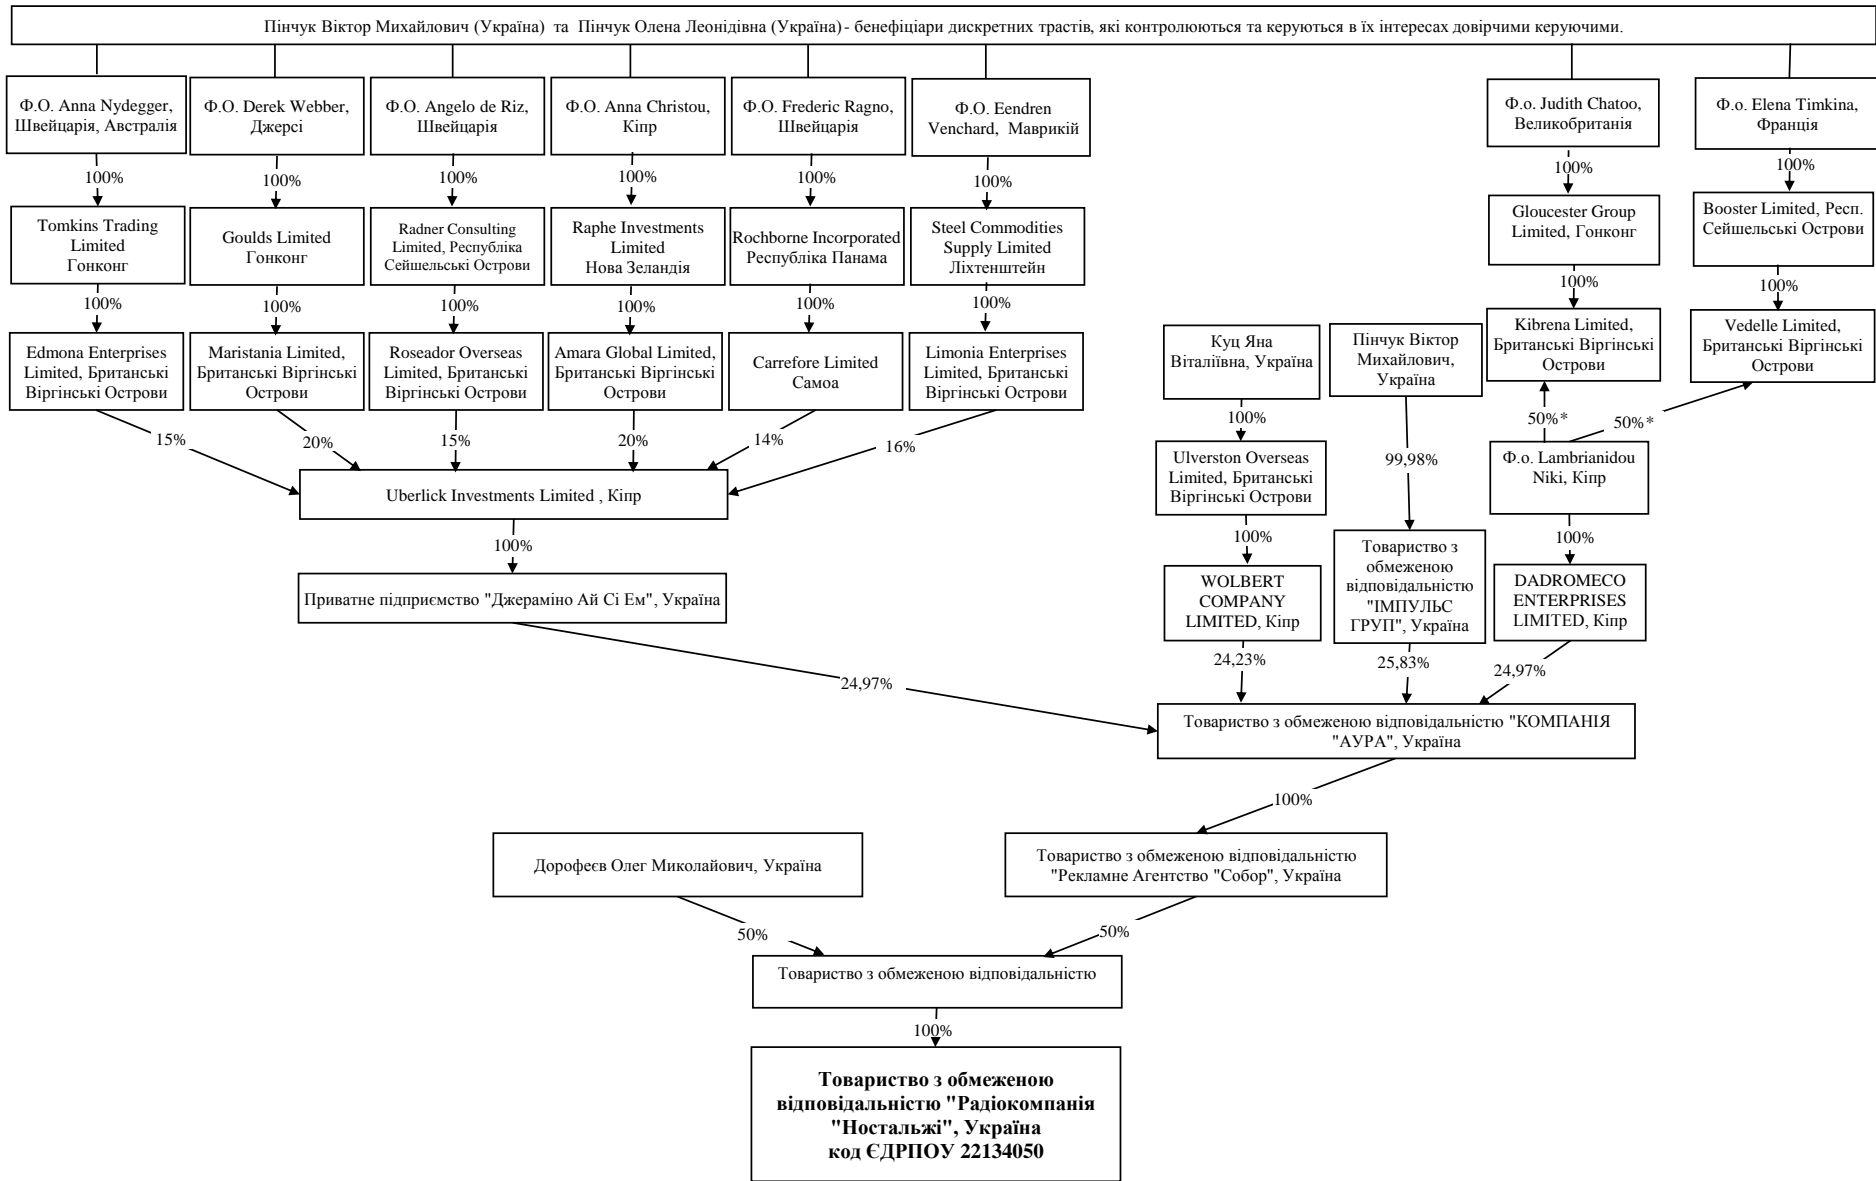

Схематичне зображення структури власності Товариства з обмеженою відповідальністю "Радіокомпанія "Ностальжі"

* трастові декларації